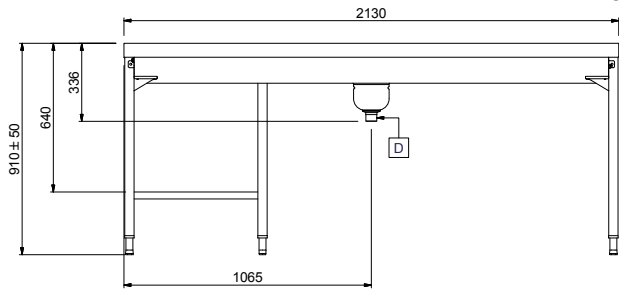

Viktig information

Används ej som
installationshandling. Begär
separat
installationsanvisning.

Ytermått, bredd	2130 mm
Ytermått, djup	1110 mm
Ytermått, höjd	910 mm
Nettovikt:	52 kg
Höjjustering:	50/50 mm
Korg, rörelse:	Höger till vänster
Material bassäng:	304 AISI - EN 1.4301
Typ av rullar:	lång

Front