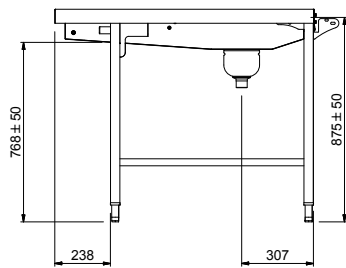

Viktig information

Används ej som
installationshandling. Begär
separat
installationsanvisning.

Ytermått, bredd	2130 mm
Ytermått, djup	1110 mm
Ytermått, höjd	910 mm
Nettovikt:	52 kg
Höjjustering:	50/50 mm
Korg, rörelse:	Höger till vänster
Material bassäng:	304 AISI - EN 1.4301
Typ av rullar:	lång

Sida

D = Avlopp